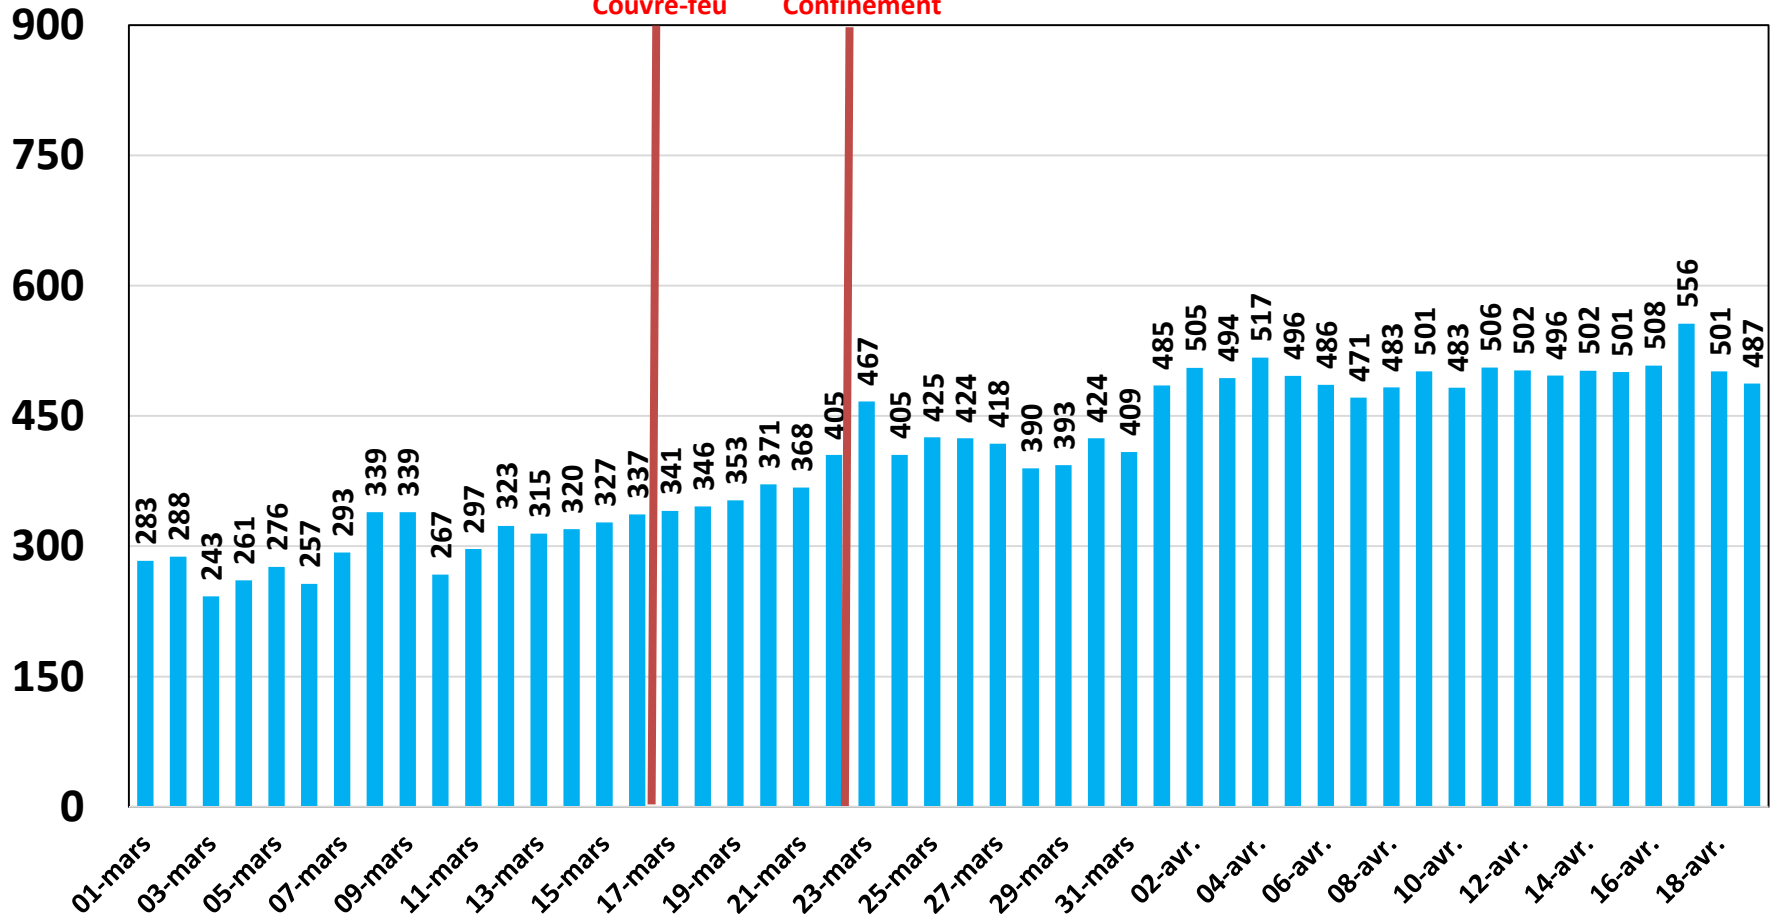

Trafic Data sur VDSL (To)

Couvre-feu Confinement