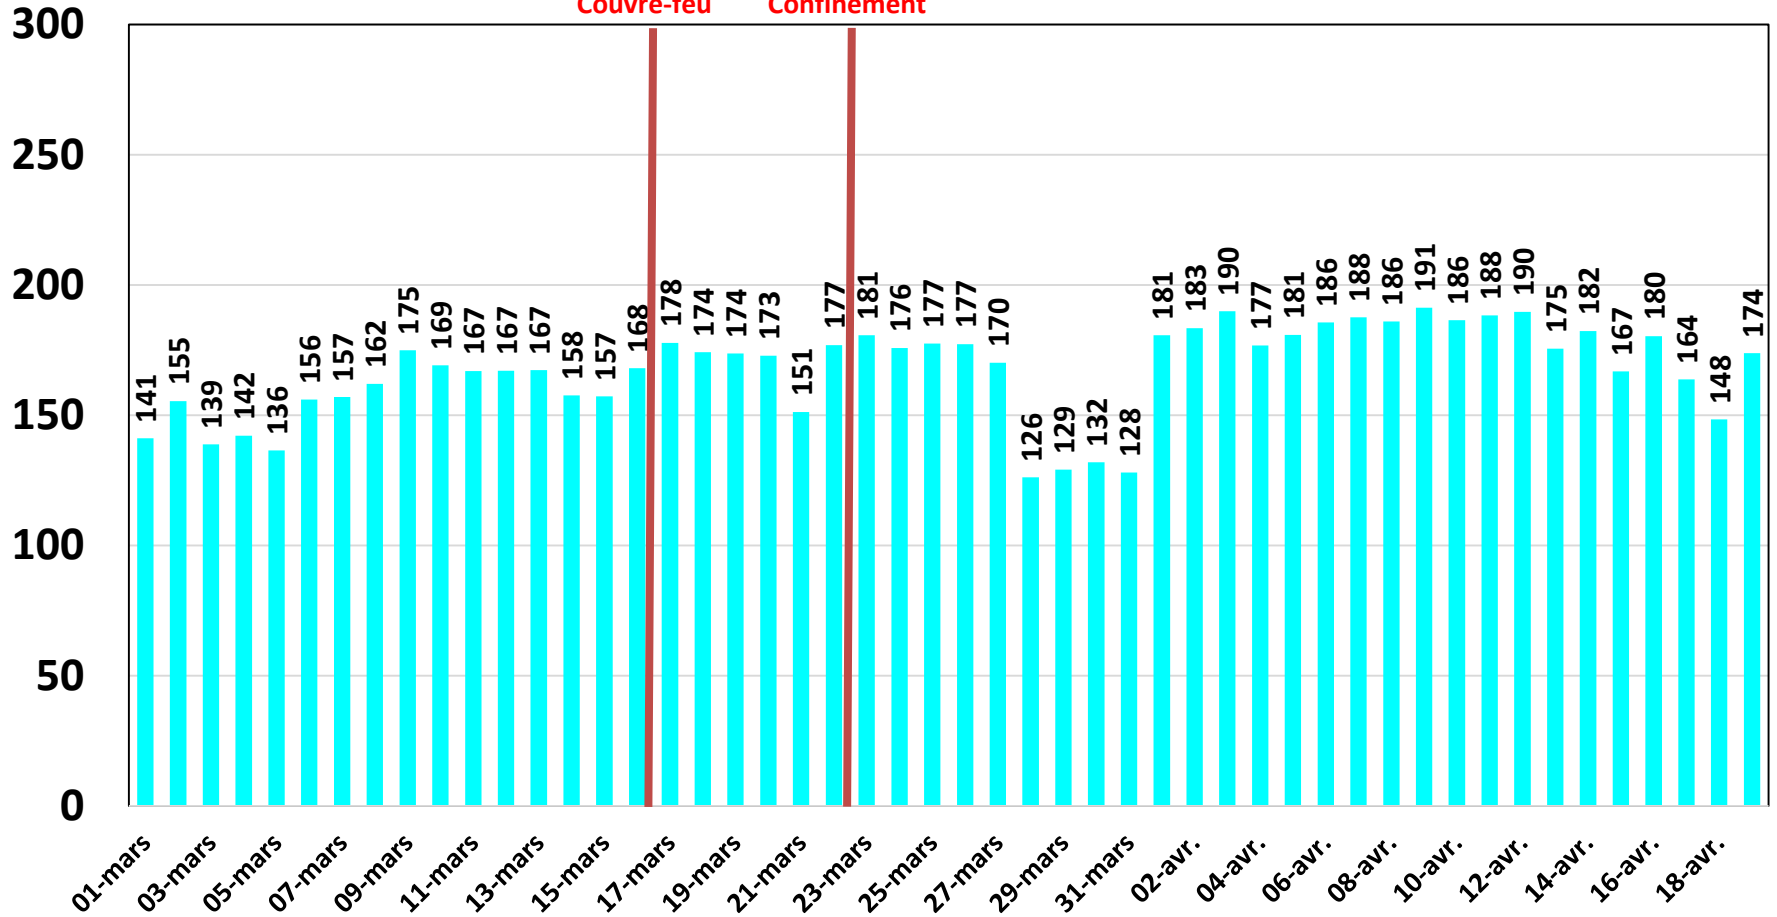

Evolution quotidienne du trafic ADSL, VDSL et Fo en To

Traffic Data Fixe Filaire ADSL & VDSL & FO (To)

Evolution quotidienne du trafic ADSL en To

Evolution quotidienne du trafic VDSL en To

Trafic Data sur VDSL (To)

Couvre-feu Confinement

Evolution quotidienne du trafic Fo en To

Traffic Data sur FO (To)

Couvre-feu Confinement

Evolution quotidienne du nombre des réclamations relatives au service ADSL