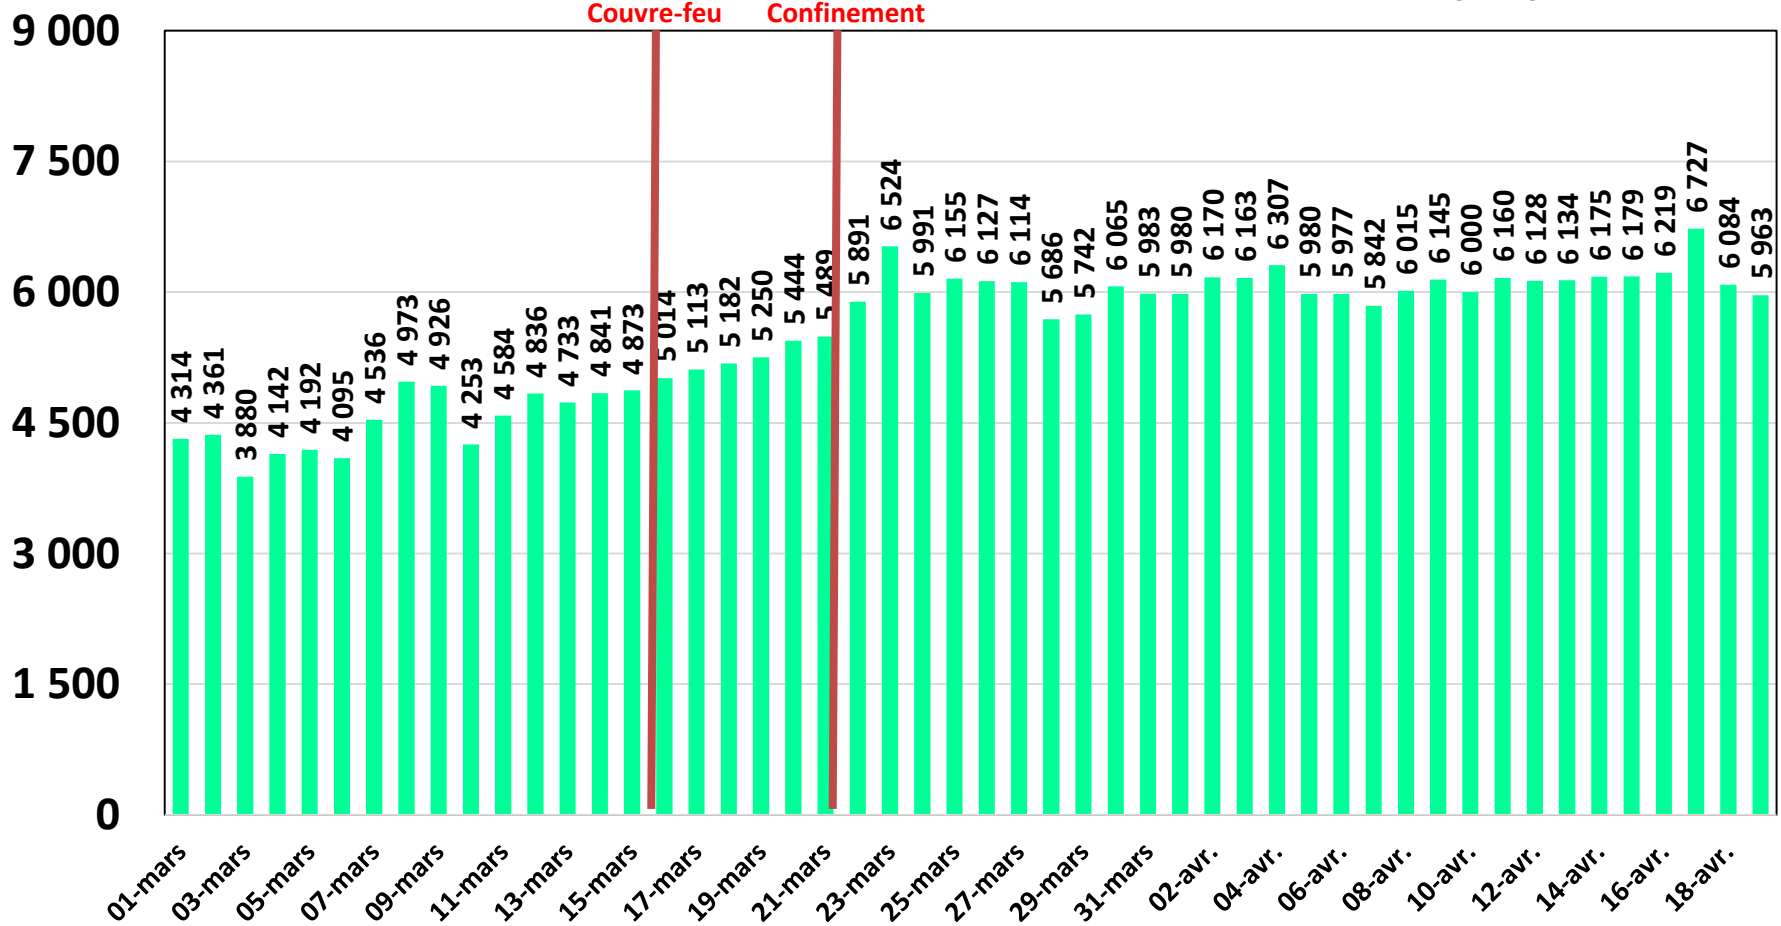

Effet du Couvre-Feu et du Confinement Total sur le trafic internet fixe Filaire et réclamations y relatives

Données du 1er Mars jusqu'au 19 avril 2020

NB : Les données de Tunisie Télécom ne sont pas disponibles. Celles de globalnet et Ooredoo Tunisie sont estimées.

Evolution quotidienne du trafic ADSL, VDSL et Fo en To

Traffic Data Fixe Filaire ADSL & VDSL & FO (To)

Evolution quotidienne du trafic ADSL en To

Evolution quotidienne du trafic VDSL en To

Trafic Data sur VDSL (To)