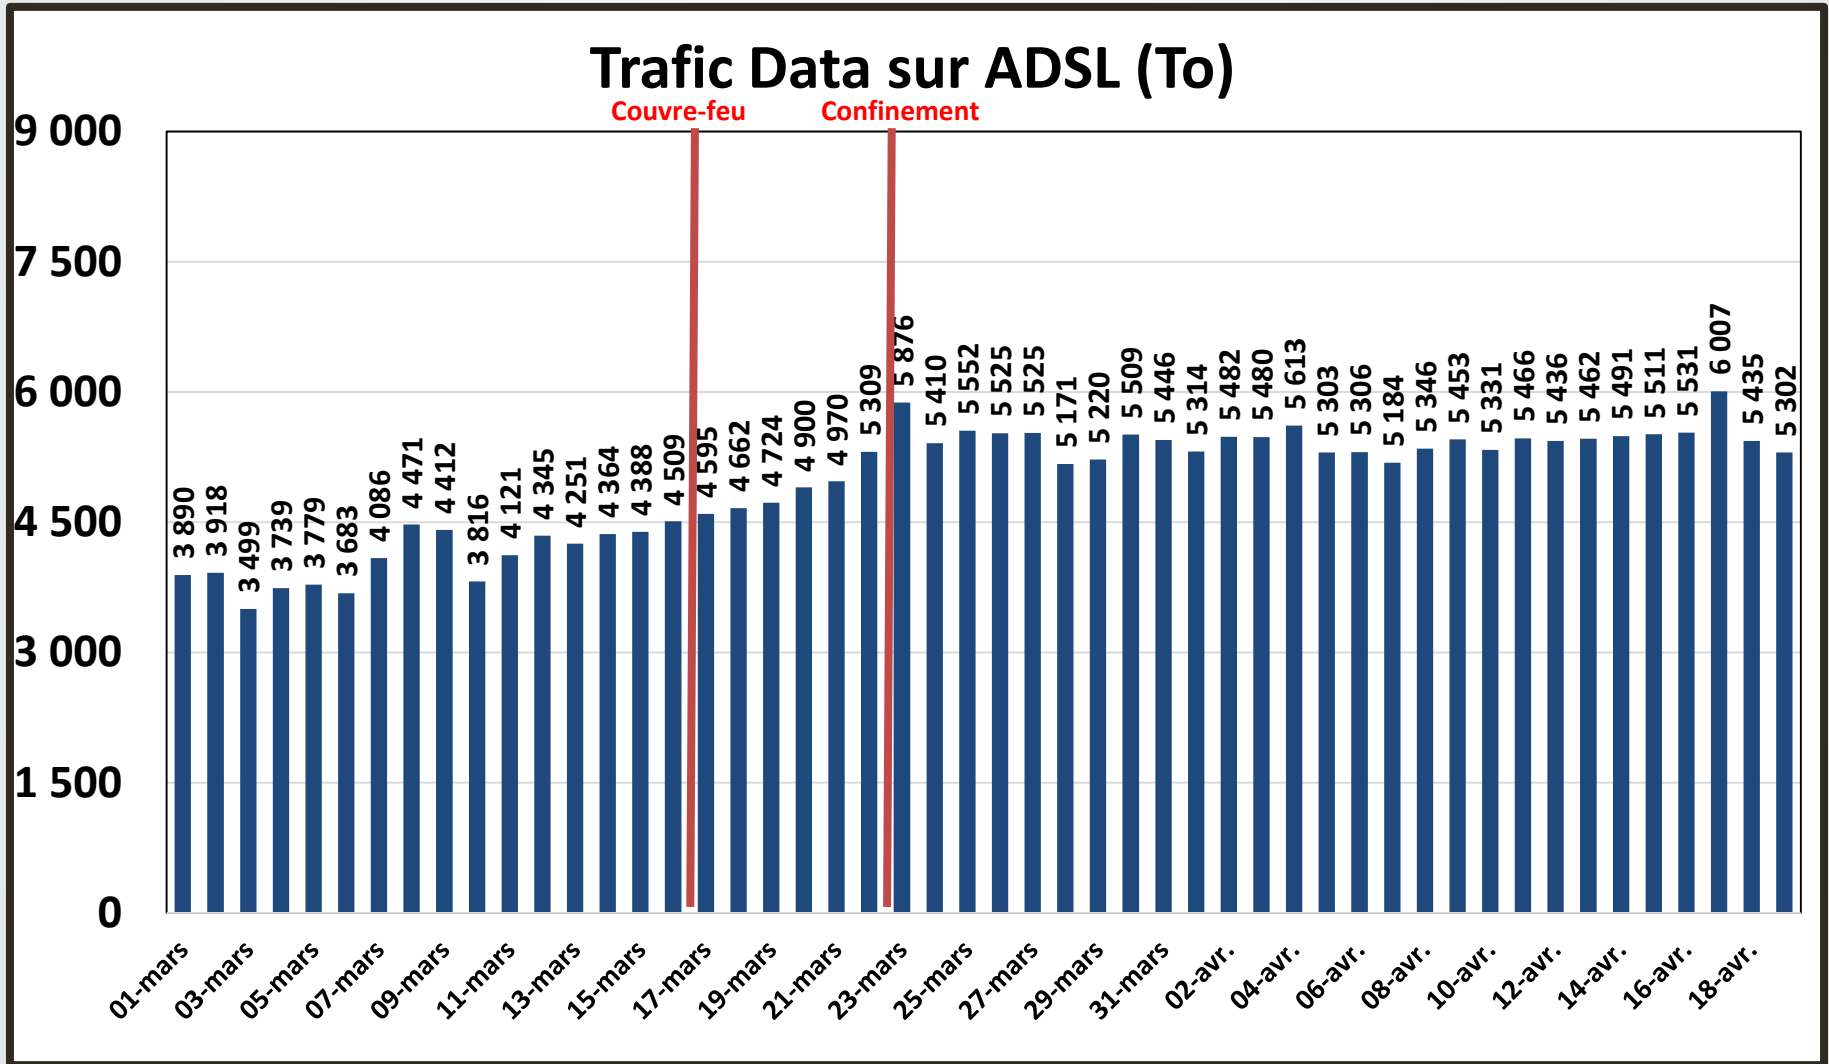

Effet du Couvre-Feu et du Confinement Total sur le trafic internet fixe Filaire et réclamations y relatives

Données du 1er Mars jusqu'au 19 avril 2020

NB : Les données de Tunisie Télécom ne sont pas disponibles. Celles de globalnet et Ooredoo Tunisie sont estimées.

Evolution quotidienne du trafic ADSL, VDSL et Fo en To

Traffic Data Fixe Filaire ADSL & VDSL & FO (To)

Evolution quotidienne du trafic ADSL en To

Evolution quotidienne du trafic VDSL en To

Trafic Data sur VDSL (To)